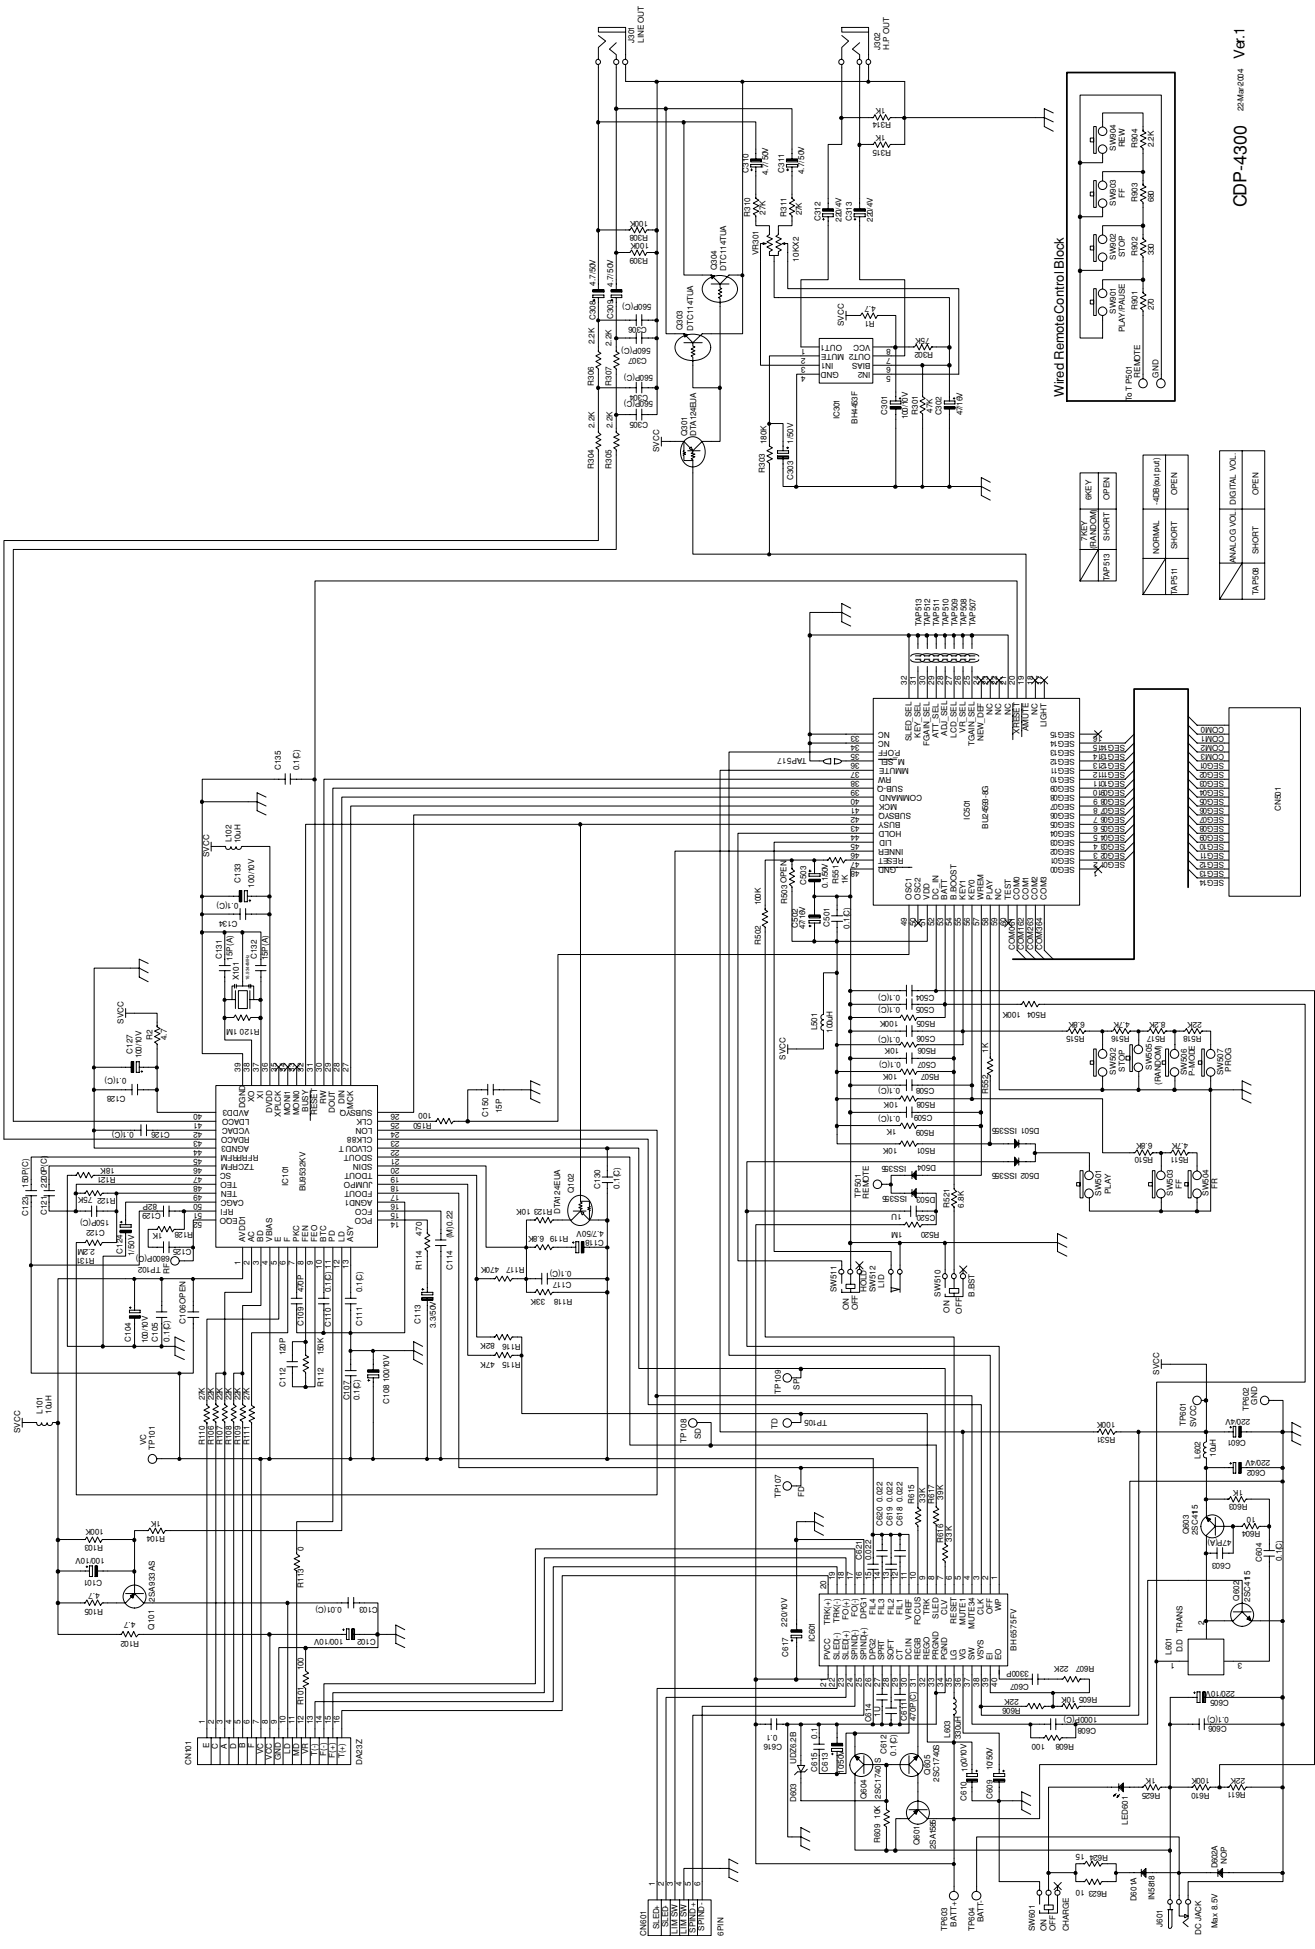

Service Document **Exchange Set**

SQUIXX CDP 4300

Service Manual
Sicherheit Safety
Materialnr./Part No. 720108000001

Es gelten die Vorschriften und Sicherheitshinweise gemäß dem Service Manual "Sicherheit", Materialnummer 720108000001, sowie zusätzlich die eventuell abweichenden, landesspezifischen Vorschriften!

The regulations and safety instructions shall be valid as provided by the "Safety" Service Manual, part number 720108000001, as well as the respective national deviations.

CDP-4300 24Mar2004 Ver.1

Wired Remote Control Block